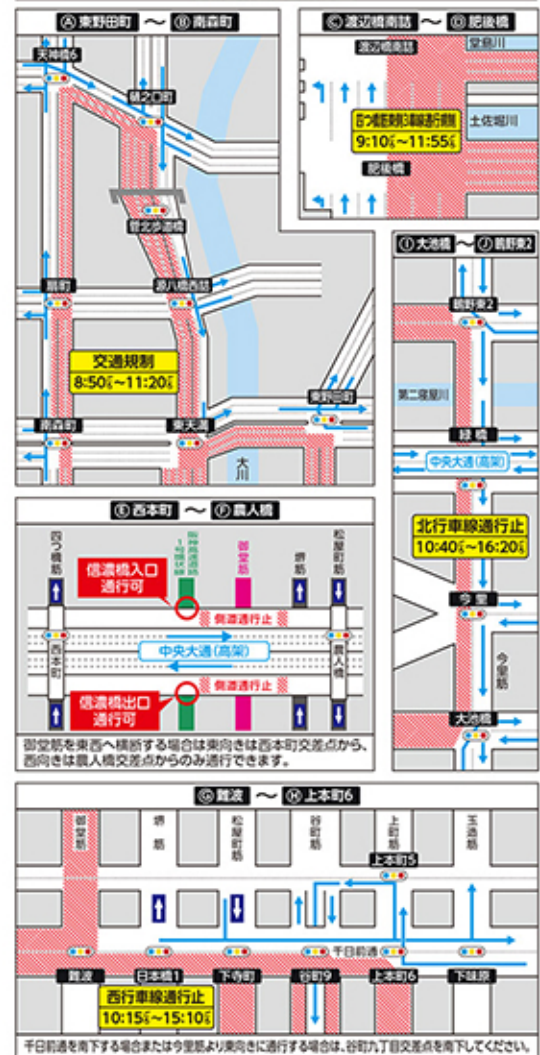

大会を安全に運営していくために、皆様のご協力をお願いいたします。お問合せは裏面をご確認ください。

OSAKA MARATHON 2025 大阪マラソン2025 交通規制のお知らせ

令和7年
2月24日月・振替休日

湊町出入口
閉鎖
9:25～14:30

阪神高速道路の一部の出入口では、車両の通行が禁止されます。阪神高速道路を利用される場合は、出入口の規制や渋滞情報にご注意ください。

規制時間 (おおむね) **7:15ごろ～16:35ごろ**
コース内は駐停車禁止です。

交通規制詳細図

大阪マラソン組織委員会