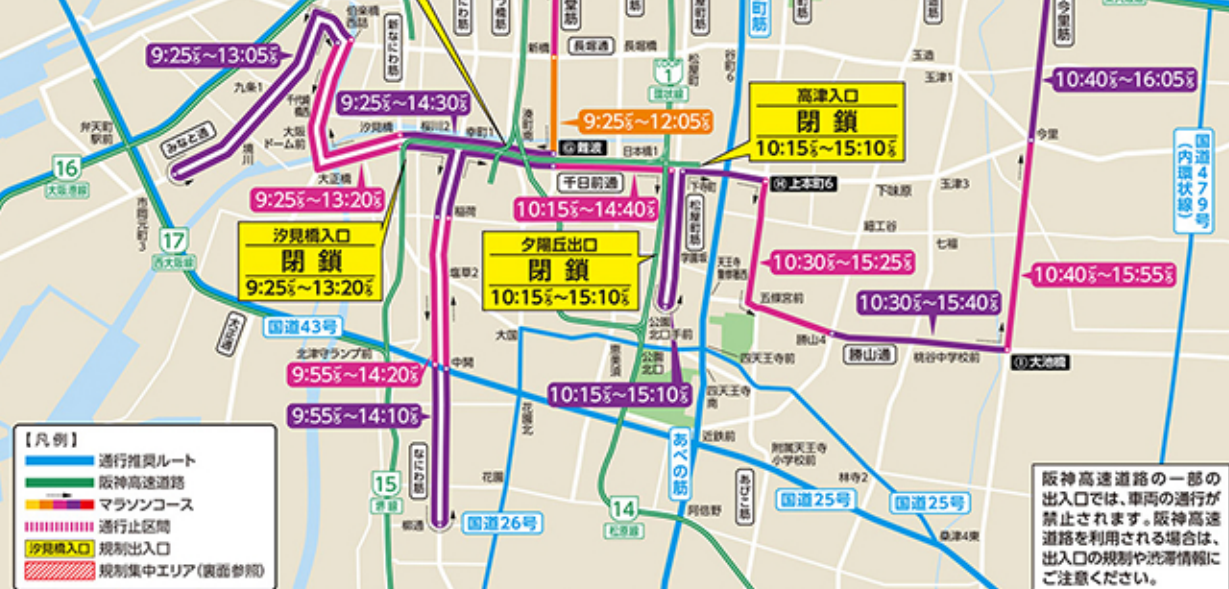

大会を安全に運営していくために、皆様のご協力をお願いいたします。お問合せは裏面をご確認ください。

OSAKA MARATHON 2025 大阪マラソン2025 交通規制のお知らせ

令和7年
2月24日月・振替休日

湊町出入口
閉鎖
9:25～14:30

阪神高速道路の一部の出入口では、車両の通行が禁止されます。阪神高速道路を利用される場合は、出入口の規制や渋滞情報にご注意ください。

規制時間 (おおむね) **7:15ごろ～16:35ごろ**
コース内は駐停車禁止です。

交通規制詳細図

大阪マラソン組織委員会